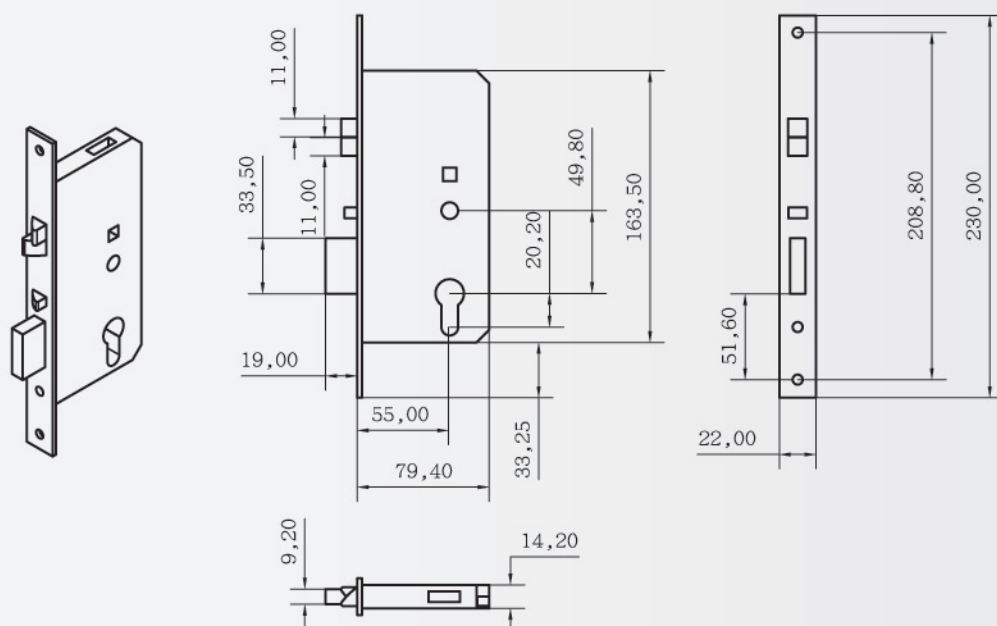

尺寸(公厘)

顏色選擇