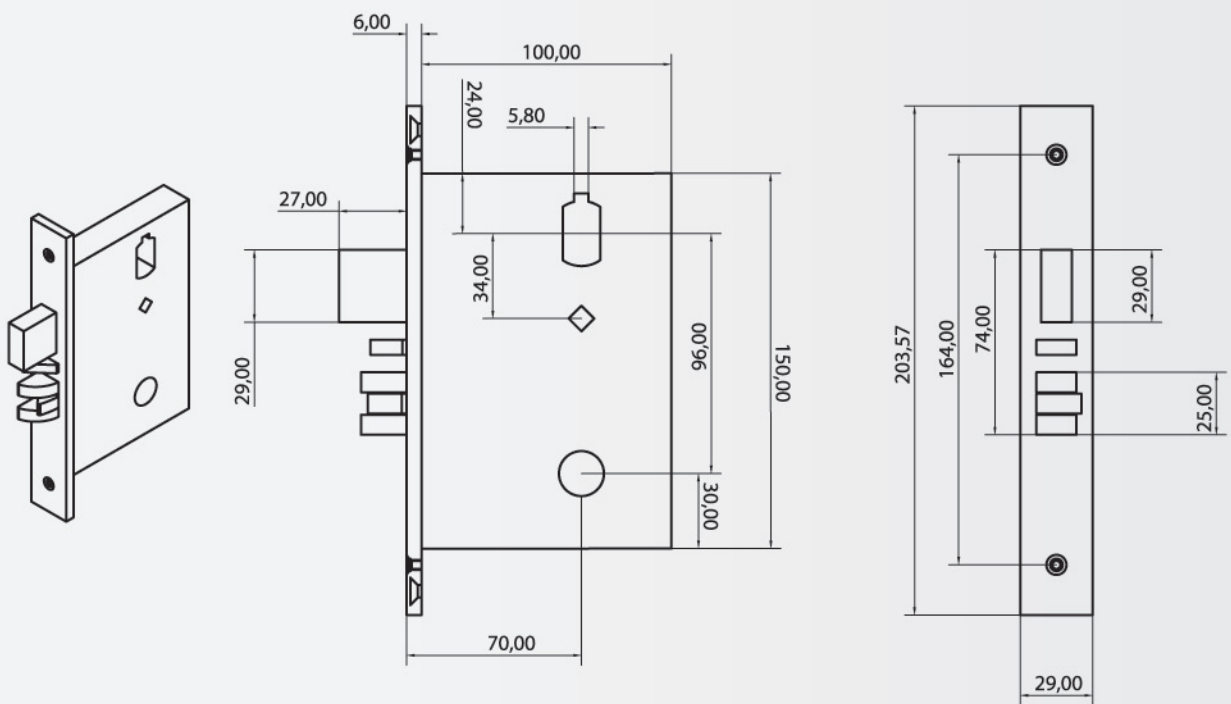

尺寸(公厘)

尺寸(公厘)

顏色選擇

1. 古鉛錫

2. 紅古銅

3. 沙面鍍

4. 青銅

5. 光鉻

6. 古紅銅

7. 青古銅

8. 砂鉻

把手選擇

SH1

SH3

SH7