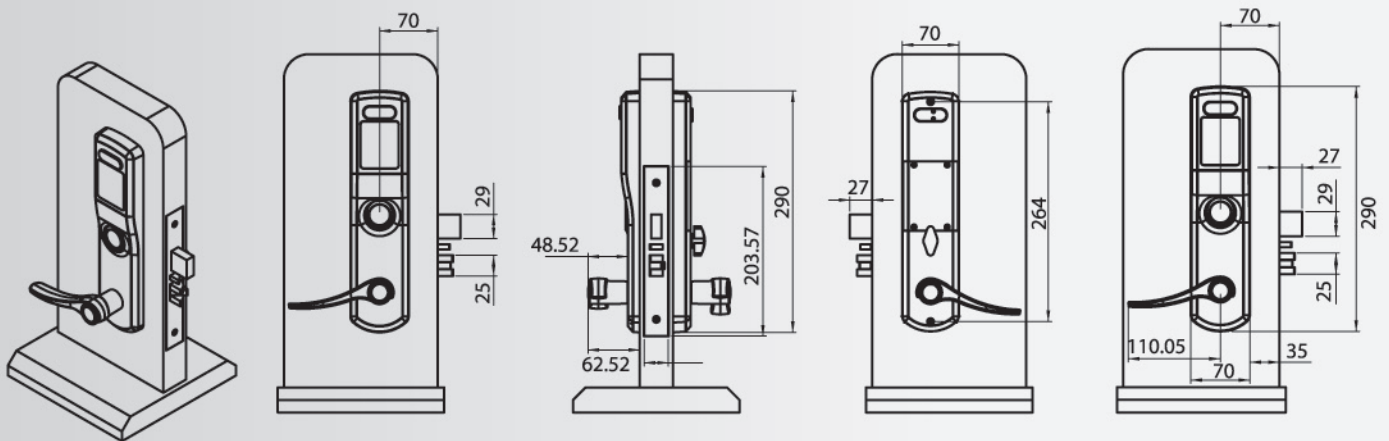

尺寸(公厘)

尺寸(公厘)

顏色選擇

1. 古鉛錫

2. 紅古銅

3. 沙面鍍

4. 青銅

5. 光鉻

6. 古紅銅

7. 青古銅

8. 砂鉻

把手選擇

SH1

SH3

SH7