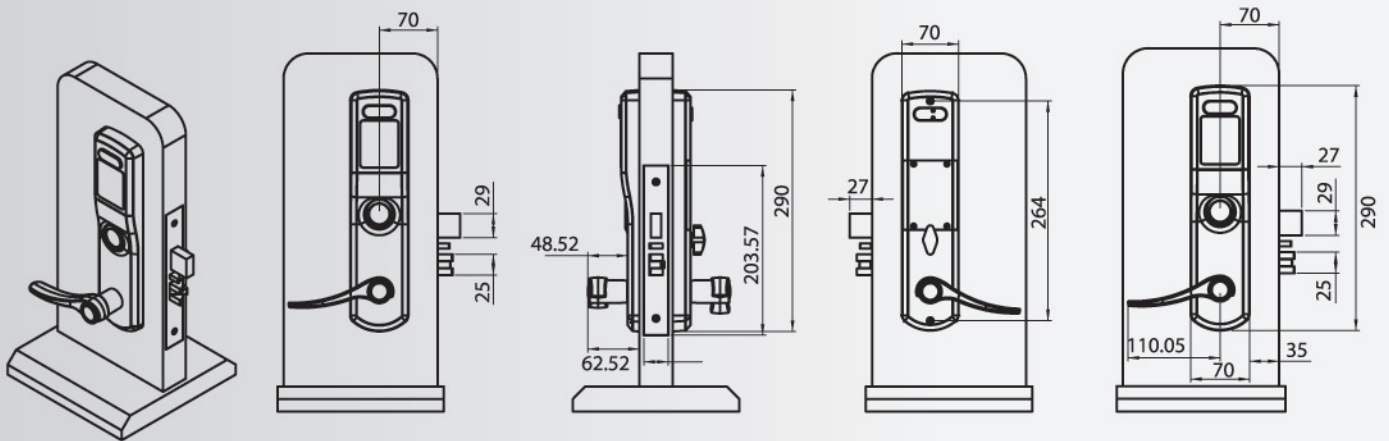

尺寸(公厘)

尺寸(公厘)

顏色選擇

1. 古鉛錫
2. 紅古銅
3. 沙面鍍
4. 青銅
5. 光鉻
6. 古紅銅
7. 青古銅
8. 砂鉻

把手選擇

SH1

SH3

SH7