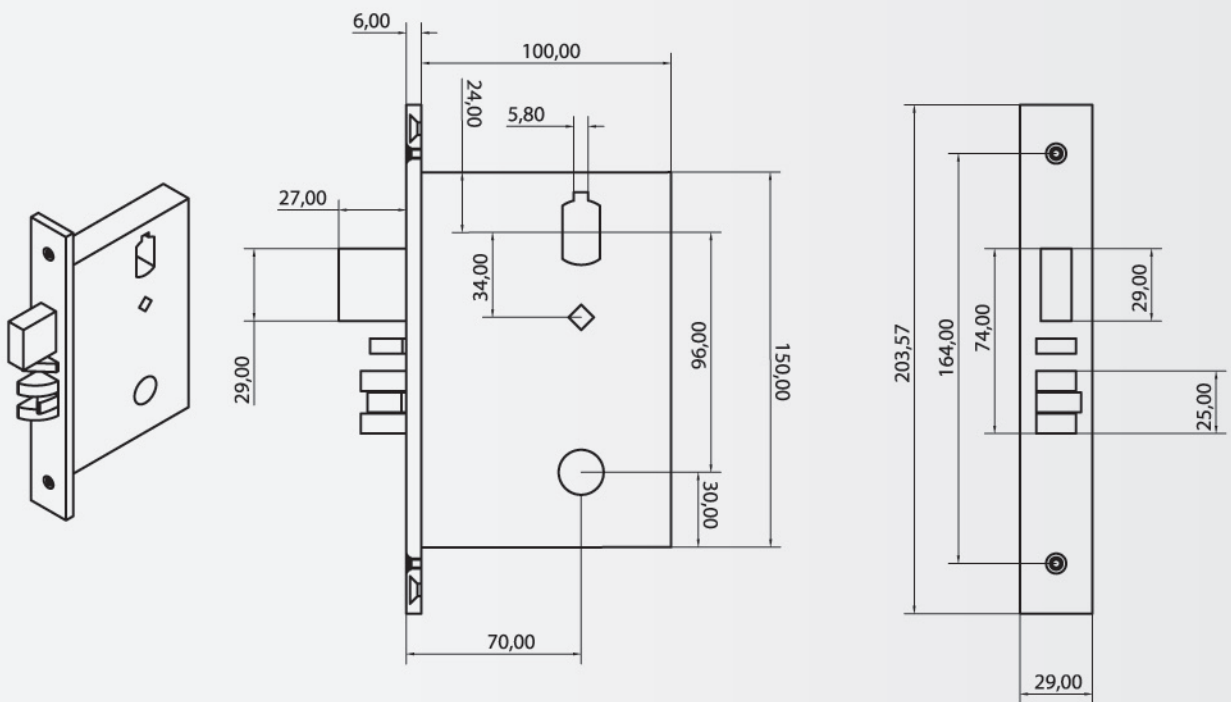

尺寸(公厘)

尺寸(公厘)

顏色選擇

1. 古鉛錫
2. 紅古銅
3. 沙面鍍
4. 青銅
5. 光鉻
6. 古紅銅
7. 青古銅
8. 砂鉻

把手選擇

SH1

SH3

SH7