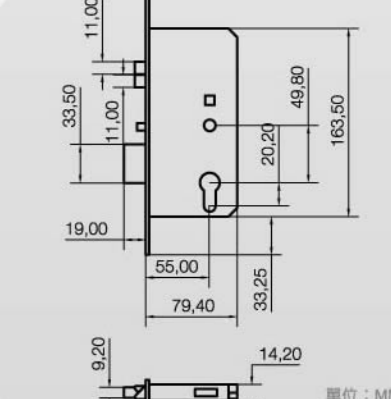

SR2

高雅且精緻，適合古典與富裝飾性的住家風格，其優雅的曲線面板與您的優雅生活互相輝映，打造一個華麗與溫馨並存的空間。

1+1開門方式

低電量警示功能

智慧型自動上鎖

運用RFID加密技術