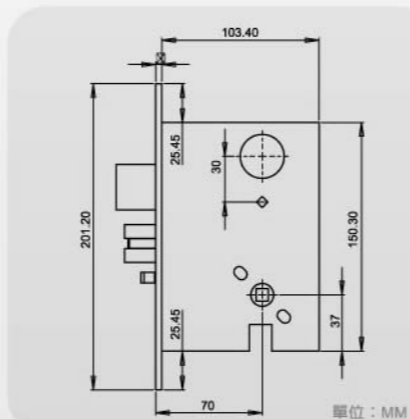

SK6

以簡單的線條及優雅的曲線勾勒出低調，奢華的設計風格，獨到的工藝美學設計，引領著您走在時尚主流的尖端，絕佳的質感，更增添一分高雅，帶給您更優質的視覺及居家享受。

- 68 百萬組密碼組合
- ! 低電量警示功能
- 2 1+1開門方式
- 獨家一次密碼設計
- Auto 智慧型自動上鎖
- 🔒 雙重上鎖功能