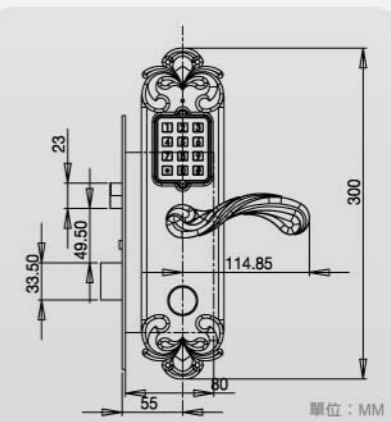

SK2

以經典生活型態為藍本創造出的日堡SK2系列，完美的將現代科技與傳統工藝結合。古典雅致的外型不僅豐富了您的生活品味，同時也提高了住家的安全。

- 68 百萬組密碼組合
- 低電量警示功能
- 1+1開門方式
- 獨家一次密碼設計
- Auto 智慧型自動上鎖