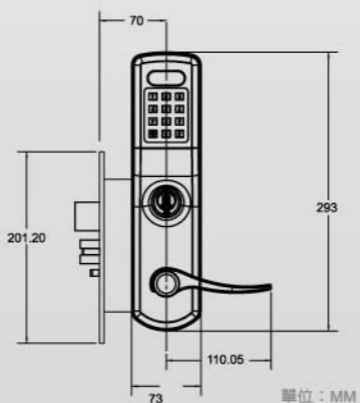

SK6

以簡單的線條及優雅的曲線勾勒出低調，奢華的設計風格，獨到的工藝美學設計，引領著您走在時尚主流的尖端，絕佳的質感，更增添一分高雅，帶給您更優質的視覺及居家享受。

- 68 百萬組密碼組合
- ! 低電量警示功能
- 2 1+1開門方式
- 獨家一次密碼設計
- Auto 智慧型自動上鎖
- 🔒 雙重上鎖功能