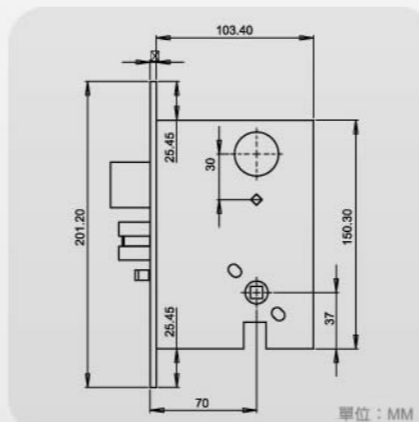

SK1

專為現代化住宅及建築量身打造的一款密碼鎖，它簡潔與纖細的設計不僅與外在環境完美相容，更為您創造一個舒適愉悅的生活環境。

- 雙重上鎖功能
- 68 百萬組密碼組合
- 1+1開門方式
- 低電量警示功能
- Auto 智慧型自動上鎖
- 獨家一次密碼設計

SK2

以經典生活型態為藍本創造出的日堡SK2系列，完美的將現代科技與傳統工藝結合。古典雅致的外型不僅豐富了您的生活品味，同時也提高了住家的安全。

- 68 百萬組密碼組合
- 低電量警示功能
- 1+1開門方式
- 獨家一次密碼設計
- Auto 智慧型自動上鎖