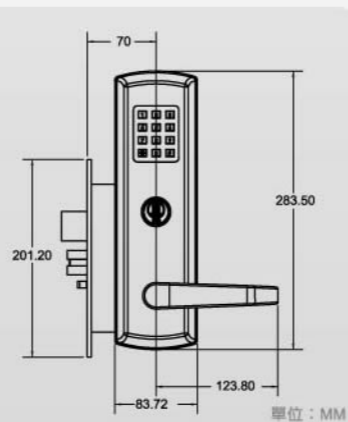

SK1

專為現代化住宅及建築量身打造的一款密碼鎖，它簡潔與纖細的設計不僅與外在環境完美相容，更為您創造一個舒適愉悅的生活環境。

- 雙重上鎖功能
- 68 百萬組密碼組合
- 1+1開門方式
- 低電量警示功能
- Auto 智慧型自動上鎖
- 獨家一次密碼設計

SK2

以經典生活型態為藍本創造出的日堡SK2系列，完美的將現代科技與傳統工藝結合。古典雅致的外型不僅豐富了您的生活品味，同時也提高了住家的安全。

- 68 百萬組密碼組合
- 低電量警示功能
- 1+1開門方式
- 獨家一次密碼設計
- Auto 智慧型自動上鎖