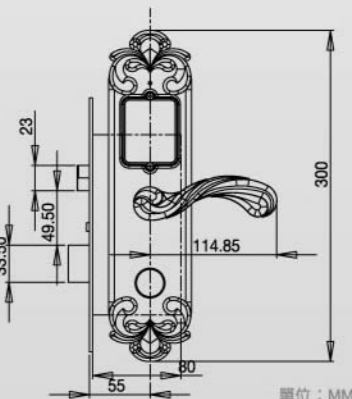

SR2

高雅且精緻，適合古典與富裝飾性的住家風格，其優雅的曲線面板與您的優雅生活互相輝映，打造一個華麗與溫馨並存的空間。

1+1開門方式

低電量警示功能

智慧型自動上鎖

運用RFID加密技術