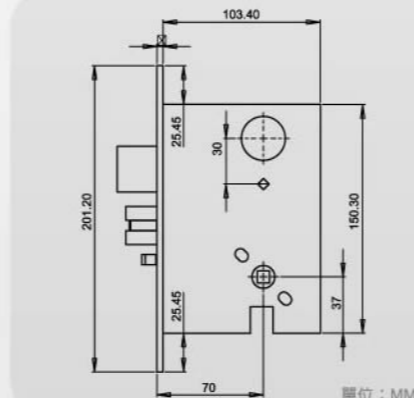

ST1

產品以經典和實用的生活型態為設計概念。伴隨優雅的把手，其創造出來的獨特形像和古典氛圍，美化了整體的居住環境。

- 雙重上鎖功能
- 68 百萬組密碼組合
- 2+1開門方式
- 最適音量設定
- Auto 智慧型自動上鎖
- 低電量警示功能
- 獨家一次密碼設計

ST8

以現代化住宅和建築為設計理念，並擁有最先進的指紋辨識技術，搭配時尚雅致的外型，與您的生活環境完美相容。

- 雙重上鎖功能
- 68 百萬組密碼組合
- 2+1開門方式
- 最適音量設定
- Auto 智慧型自動上鎖
- 低電量警示功能
- 獨家一次密碼設計