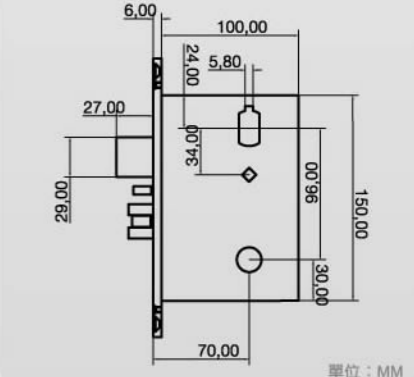

ST8

以現代化住宅和建築為設計理念，並擁有最先進的指紋辨識技術，搭配時尚雅致的外型，與您的生活環境完美相容。

- 雙重上鎖功能
- 68 百萬組密碼組合
- 2+1開門方式
- 最適音量設定
- Auto 智慧型自動上鎖
- 低電量警示功能
- 獨家一次密碼設計