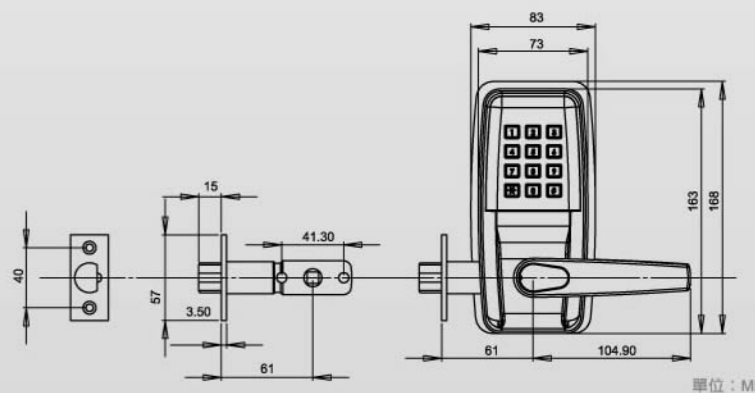

SK9

擁有著巧克力般甜蜜的咖啡色調，又如同深夜透出那一點一點的閃爍星光，隨時等待著您來揭開那神秘面紗。簡單中又帶點與眾不同的高雅氣質，相信您第一眼就會被他的外觀所吸引。

- 68 百萬組密碼組合
- 🔓 常開設定
- 2 1+1開門方式
- ! 低電量警示功能
- Auto 智慧型自動上鎖
- 獨家一次密碼設計