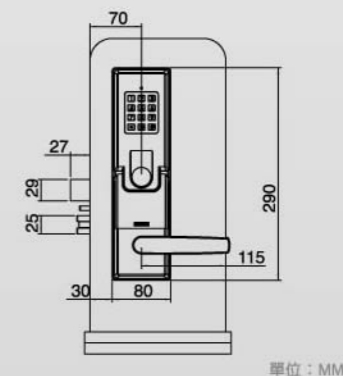

ST8

以現代化住宅和建築為設計理念，並擁有最先進的指紋辨識技術，搭配時尚雅致的外型，與您的生活環境完美相容。

- 雙重上鎖功能
- 68 百萬組密碼組合
- 2+1開門方式
- 最適音量設定
- Auto 智慧型自動上鎖
- 低電量警示功能
- 獨家一次密碼設計