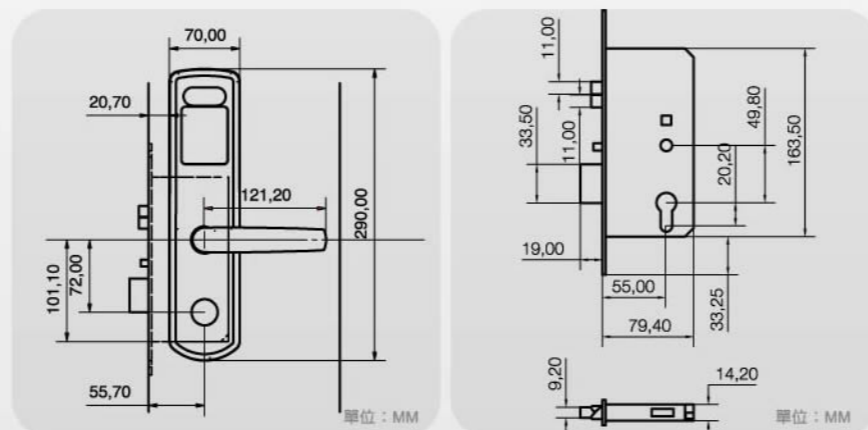

SK3

簡單生活是現代化住宅與建築的主要訴求。日堡SK3系列以最經典的外型、簡潔的設計風格和愉悅的微笑弧度與您的居家環境完美相容，創造一個舒適自在的生活環境。

- 58 百萬組密碼組合
  低電量警示功能
- 2 1+1開門方式
  獨家一次密碼設計
- Auto 智慧型自動上鎖

SK5

以簡單的操作方式和安裝過程，以及樸素雅致的外表成為我們的熱賣商品，提供您方便的生活、優雅的品味、堅固的安全系統，也帶給您輕鬆自在的生活方式。

- 58 百萬組密碼組合
  常開設定
- 2 1+1開門方式
  低電量警示功能
- Auto 智慧型自動上鎖
  獨家一次密碼設計

單位：MM