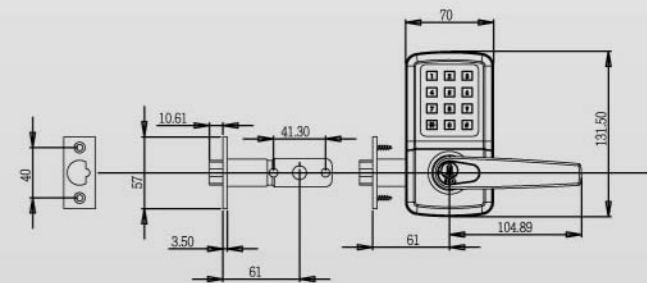

SK5

以簡單的操作方式和安裝過程，以及樸素雅致的外表成為我們的熱賣商品，提供您方便的生活、優雅的品味、堅固的安全系統，也帶給您輕鬆自在的生活方式。

- 58 百萬組密碼組合
  常開設定
- 2 1+1開門方式
  低電量警示功能
- Auto 智慧型自動上鎖
  獨家一次密碼設計