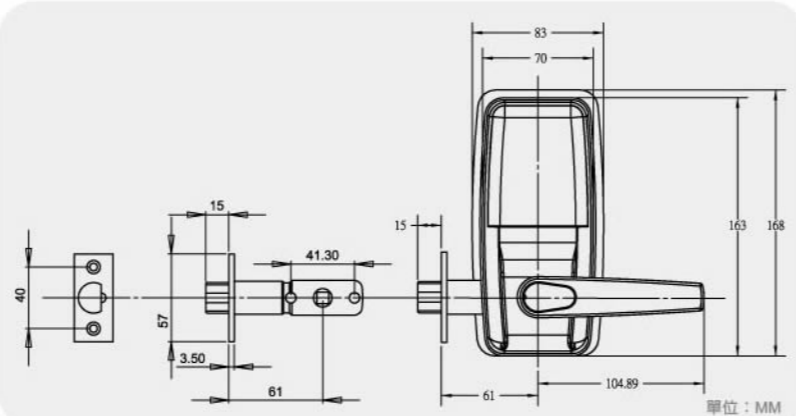

SR9

在忙碌了一天之後，最渴望的是簡單生活。日堡SR9以樸實單純為基調，創造出一款簡單使用、方便安裝的RFID感應門鎖，讓您在安全的環境中享受輕鬆自在的居家生活。

1+1開門方式

Auto 智慧型自動上鎖

RFID 運用RFID加密技術

低電量警示功能

單位：MM

SK系列功能