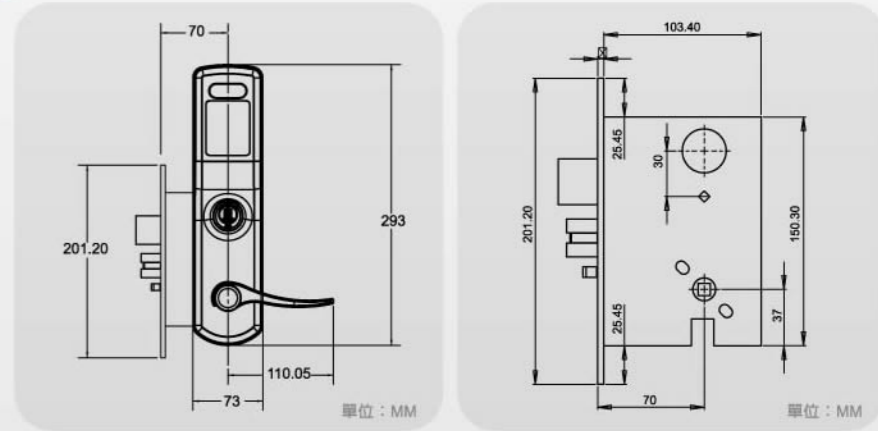

運用RFID加密技術

SR3

特別以符合現代化建築為設計重點，簡潔的外型搭配微笑曲線，與您的生活完美結合，創造一個舒適自在的居家環境。

-  1+1開門方式
-  低電量警示功能
-  智慧型自動上鎖
-  運用RFID加密技術

SR6

像陽光照耀大地般溫暖和幸福，日堡SR6門鎖像家一樣每天守護著您，簡約的外型設計，舒緩您一天下來的勞累；RFID科技帶給您最佳的安全保障，讓您高枕無憂，為明天做足準備。

-  雙重上鎖功能
-  智慧型自動上鎖
-  1+1開門方式
-  低電量警示功能
-  運用RFID加密技術