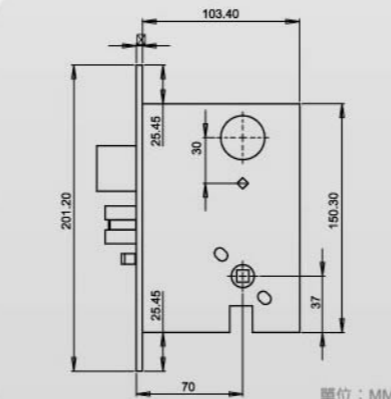

SR1

本著古典和實用的風格為設計導向。伴隨高雅的門把，SR1系列不僅提供您時尚優雅的居家生活，同時更豐富了整體寧靜雅致的氛圍。

雙重上鎖功能

低電量警示功能

1+1開門方式

運用RFID加密技術

智慧型自動上鎖

SR2

高雅且精緻，適合古典與富裝飾性的住家風格，其優雅的曲線面板與您的優雅生活互相輝映，打造一個華麗與溫馨並存的空間。

1+1開門方式

低電量警示功能

智慧型自動上鎖

運用RFID加密技術