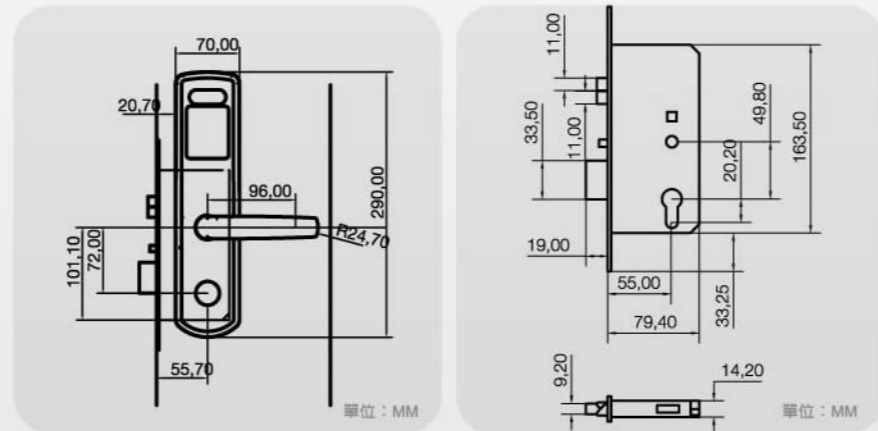

運用RFID加密技術

SR3

特別以符合現代化建築為設計重點，簡潔的外型搭配微笑曲線，與您的生活完美結合，創造一個舒適自在的居家環境。

-  1+1開門方式
-  低電量警示功能
-  智慧型自動上鎖
-  運用RFID加密技術

SR6

像陽光照耀大地般溫暖和幸福，日堡SR6門鎖像家一樣每天守護著您，簡約的外型設計，舒緩您一天下來的勞累；RFID科技帶給您最佳的安全保障，讓您高枕無憂，為明天做足準備。

-  雙重上鎖功能
-  智慧型自動上鎖
-  1+1開門方式
-  低電量警示功能
-  運用RFID加密技術