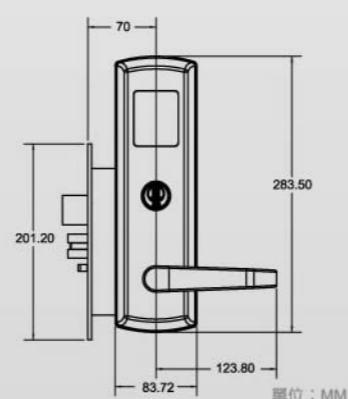

SR1

本著古典和實用的風格為設計導向。伴隨高雅的門把，SR1系列不僅提供您時尚優雅的居家生活，同時更豐富了整體寧靜雅致的氛圍。

雙重上鎖功能

低電量警示功能

1+1開門方式

運用RFID加密技術

智慧型自動上鎖

SR2

高雅且精緻，適合古典與富裝飾性的住家風格，其優雅的曲線面板與您的優雅生活互相輝映，打造一個華麗與溫馨並存的空間。

1+1開門方式

低電量警示功能

智慧型自動上鎖

運用RFID加密技術