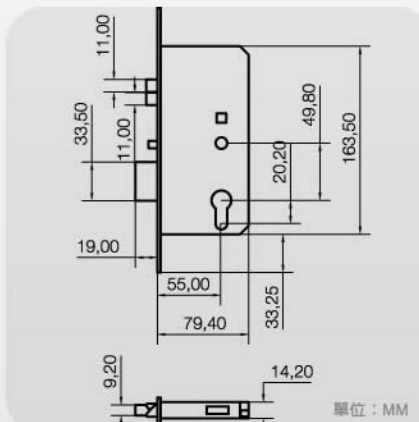

SK2

以經典生活型態為藍本創造出的日堡SK2系列，完美的將現代科技與傳統工藝結合。古典雅致的外型不僅豐富了您的生活品味，同時也提高了住家的安全。

- 68 百萬組密碼組合
- 低電量警示功能
- 1+1開門方式
- 獨家一次密碼設計
- Auto 智慧型自動上鎖