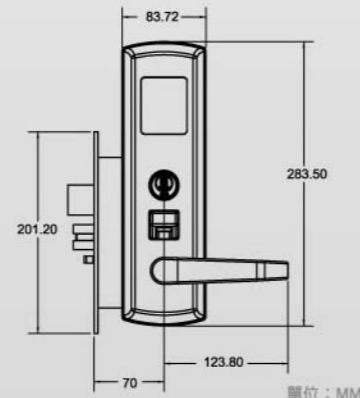

日堡ST系列指紋密碼鎖採用電容式技術，透過晶片上數萬個感測點充電，並探測手指指紋上凹凸不平的脊紋與溝紋所吸收的電荷，以及各紋路與每個特定感測器之間的距離值，準確度高且不易被冒用，是您可以完全信賴的住家好幫手。

ST1

產品以經典和實用的生活型態為設計概念。伴隨優雅的把手，其創造出來的獨特形像和古典氛圍，美化了整體的居住環境。

-  雙重上鎖功能
-  68 百萬組密碼組合
-  2+1開門方式
-  最適音量設定
-  Auto 智慧型自動上鎖
-  低電量警示功能
-  獨家一次密碼設計